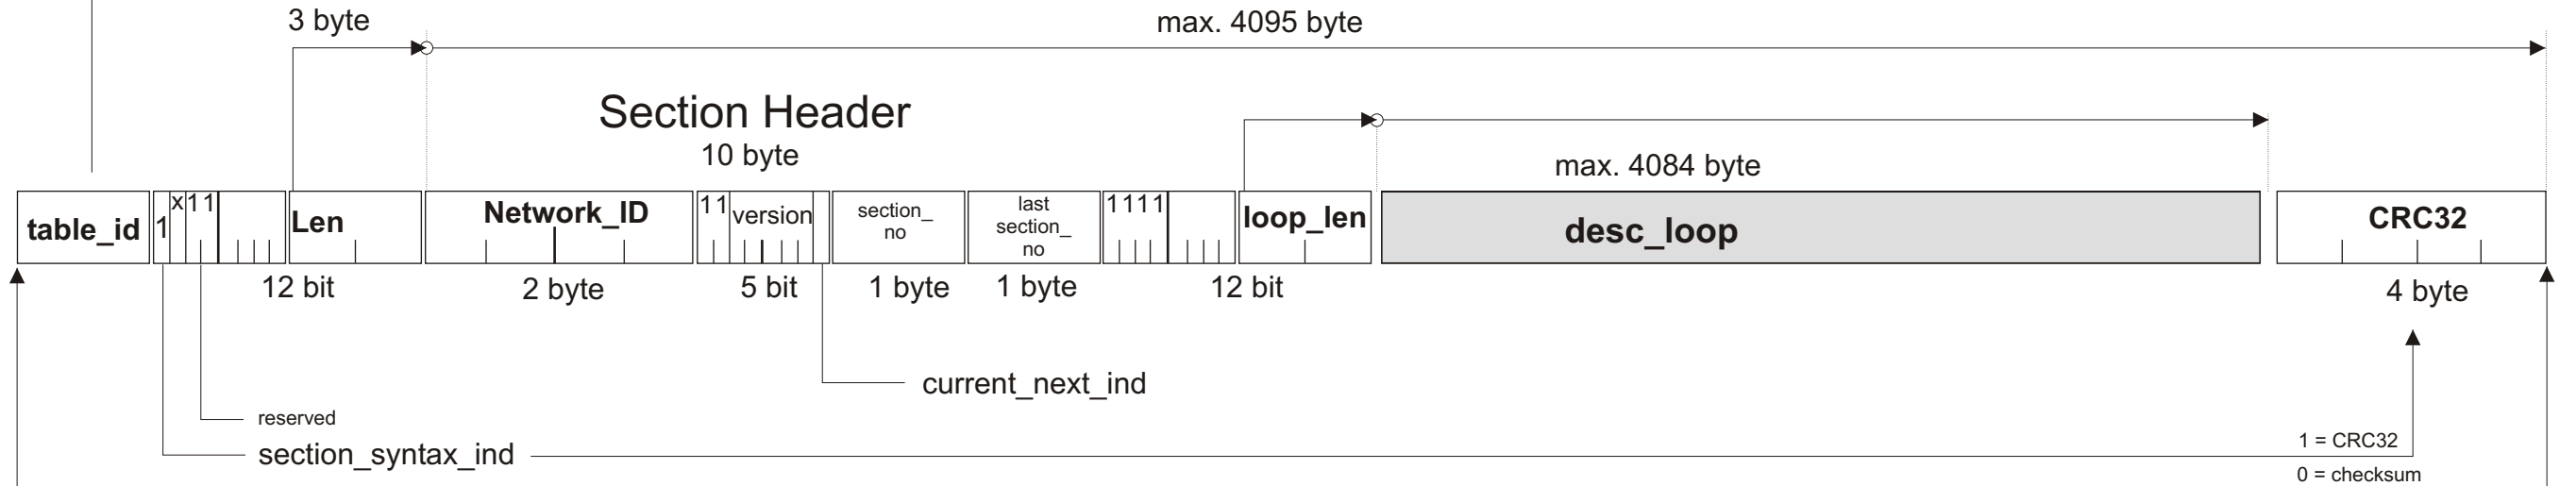

MPEG-2 TS and Sections

table_id:

- 0x00 : PAT
- 0x01 : CAT
- 0x02 : PMT
- 0x40 : NIT
- 0x41 : NIT other
- 0x42 : SDT
- 0x43 : SDT other
- 0x4E : EIT
- 0x70 : TDT

SI/PSI Sections

PID:

- 0x0000 : PAT
- 0x0001 : CAT
- 0x0002 : TS DT
- 0x0010 : NIT (via PAT)
- 0x0011 : SDT, BAT (ST)
- 0x0012 : EIT
- 0x0013 : RST
- 0x0014 : TDT, TOT (ST)
- 0x0015 : MIP
- 0xFFFF : PMT
- 0x1FFF : NULL PACKET

Transport Stream