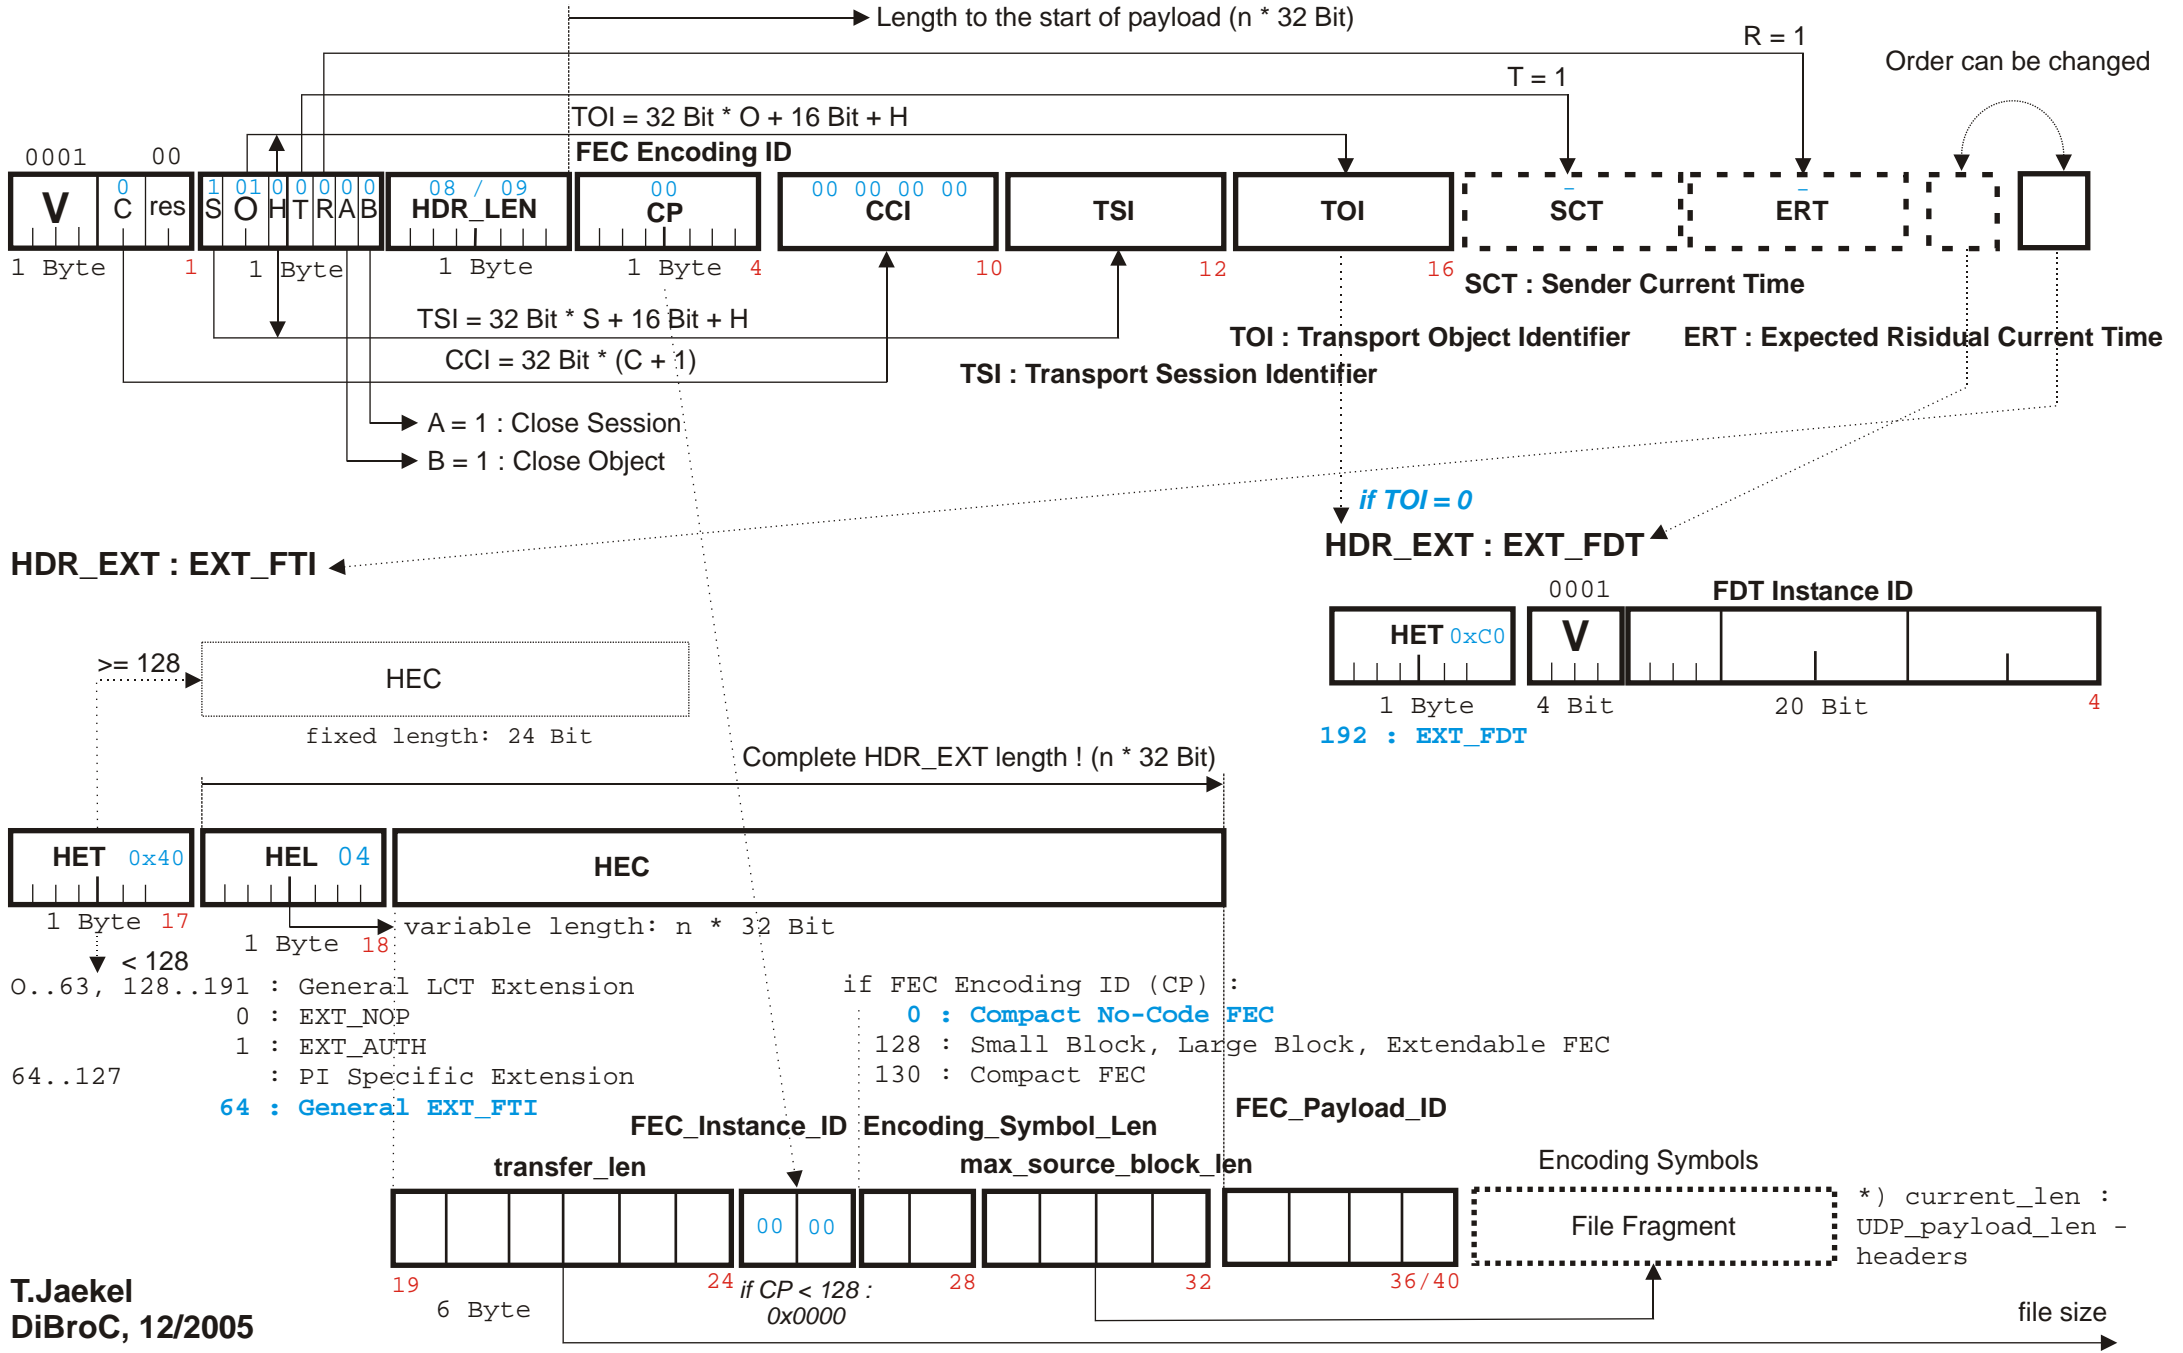

DVB-H FLUTE/ALC

*) current_len :
UDP_payload_len -
headers